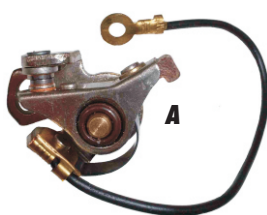

ART.-Nr.	Unterbrecher/Jeux de contact, BERU		VP, CH-Fr.
72.230.005	A	Sachs 504, mit Kabel/avec câble	19.60
72.230.015	B	Sachs 50/2, 503 2-Gang/vitesse, BOSCH	27.50
72.230.020	C	Zündapp, Belmondo 76, Kreidler	31.80
72.230.021	C	503 ABL + AB CH, Puch Maxi	19.80
72.230.025	D	503 ABL + AB CH, Puch Maxi, mit Kabel/avec câble	14.00
72.230.030	E	503 ABL + AB CH, Ducati	23.40
72.230.031	E	Cilo, Ducati (3558)	19.80
95.103133	C	Piaggio Ciao + SI, EFFE	10.00