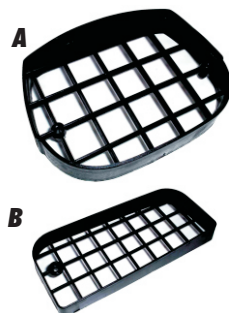

72

ART.-Nr.	Lampen-Gitter/Grille de phara	VP, CH-Fr.
72.141	Rund/ronde, VR/AV, chrom/chromée	NL

ART.-Nr.	Scheinwerfer/Phare compl., Piaggio Ciao	VP, CH-Fr.
95.242915	Kompl. Weiss/blanc compl., Original	NL
95.248726.I	kompl. Schwarz/noir compl., Imitation	51.60
95.248726.C	kompl. Chrom/chromée compl., Imitation	57.80

ART.-Nr.	Scheinwerfer/Phare compl. Piaggio SI	VP, CH-Fr.
95.247646.I	Kompl. Schwarz/noir compl., Imitation	51.60

ART.-Nr.	Lampeneinsatz/Bloc optique	VP, CH-Fr.
95.188111.I	A Piaggio Ciao, Imitation	19.80
95.193829.I	B Piaggio SI, Imitation	36.00