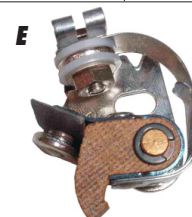

ART.-Nr.	Unterbrecher/Jeux de contact, BERU		VP, CH-Fr.
72.230.005	A	Sachs 504, mit Kabel/avec câble	19.60
72.230.015	B	Sachs 50/2, 503 2-Gang/vitesse, BOSCH	27.50
72.230.020	C	Zündapp, Belmondo 76, Kreidler	31.80
72.230.021	C	503 ABL + AB CH, Puch Maxi	19.80
72.230.025	D	503 ABL + AB CH, Puch Maxi, mit Kabel/avec câble	14.00
72.230.030	E	503 ABL + AB CH, Ducati	23.40
72.230.031	E	Cilo, Ducati (3558)	19.80
95.103133	C	Piaggio Ciao + SI, EFFE	10.00