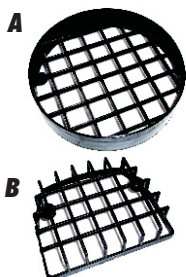

Mofa-Teile, Beleuchtung Pièces mofa, éclairage

72

ART.-Nr.	Lampen-Gitter/Grille de phara		VP, CH-Fr.
72.142.1SCH	A	VR/AV, Piaggio-SI, schwarz/noir	8.90
72.143.1SCH	B	HR/AR, Piaggio-SI, schwarz/noir	8.90

ART.-Nr.	Zündspule/Bobines d'allumange, BERU		VP, CH-Fr.
72.220.035	A	Sachs-50/2, 502, 503-2Gang/vitesse, ohne Kabelschuh	93.00
72.220.043	A	Sachs-503 ABL + AB-CH, Puch Maxi, mit Kabelschuh	79.00
72.220.043.I	A	Sachs-503 ABL + AB-CH, Puch Maxi, mit Kabelschuh. Imit	44.00
72.220.045	A	Sachs-503 ABL + AB-CH, Puch Maxi, ohne Kabelschuh	77.00
72.220.051	B	Sachs 504	NL
95.244114	C	Piaggio Ciao + SI	54.20