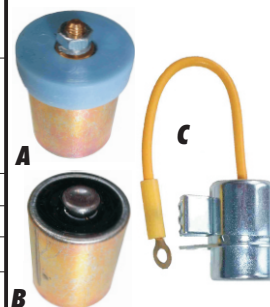

ART.-Nr.	Kondensator/Condensateur		VP, CH-Fr.
72.235	A	Zum Schrauben/à visser	15.00
72.237	B	zum Löten/à souder	16.40
95.102939	C	Piaggio mit Kabel, EFFE	9.80