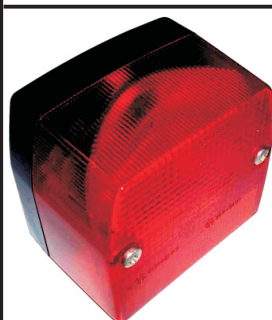

Mofa-Teile, Beleuchtung Pièces mofa, éclairage

72

ART.-Nr.	<u>Licht + Abblendschalter/Commutateur d'éclairage + de code</u>	VP, CH-Fr.
72.20	Merit	27.00

ART.-Nr.	<u>Rücklicht/Feu arrière, ULO</u>	VP, CH-Fr.
72.53	Kompl./compl., schwarz/noir	27.00
72.54	Glas/Capouchon	12.40
72.53.I	Kompl./compl., Imitation, schwarz/noir	12.60
72.54.I	Glas/Capouchon, Imitation	10.40
72.53.C	Kompl./compl., Imitation, Chrom/chromée	14.40

ART.-Nr.	<u>Rücklicht/Feu arrière, ULO 224</u>	VP, CH-Fr.
72.2300	Kompl./compl., Sachs 623 LUX + CROSS	43.00
72.2305	Glas/Capouchon, Sachs 623 LUX + CROSS	29.00

ART.-Nr.	<u>Rücklicht/Feu arrière, CEV 260</u>	VP, CH-Fr.
72.2400	Kompl./compl., ALPA	49.60
72.2405	Glas/Capouchon, ALPA	27.90