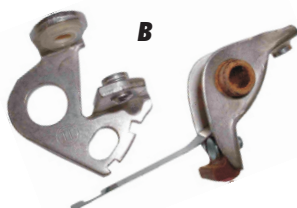

ART.-Nr.	Unterbrecher/Jeux de contact, BERU		VP, CH-Fr.
72.230.005	A	Sachs 504, mit Kabel/avec câble	19.60
72.230.015	B	Sachs 50/2, 503 2-Gang/vitesse, BOSCH	27.50
72.230.020	C	Zündapp, Belmondo 76, Kreidler	31.80
72.230.021	C	503 ABL + AB CH, Puch Maxi	19.80
72.230.025	D	503 ABL + AB CH, Puch Maxi, mit Kabel/avec câble	14.00
72.230.030	E	503 ABL + AB CH, Ducati	23.40
72.230.031	E	Cilo, Ducati (3558)	19.80
95.103133	C	Piaggio Ciao + SI, EFFE	10.00