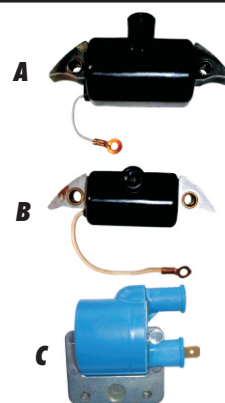

☎ 062/391'30'41

72-3

Fax 062/391'26'89

Mofa-Teile, Beleuchtung Pièces mofa, éclairage

72

ART.-Nr.	Lampen-Gitter/Grille de phara		VP, CH-Fr.
72.142.1SCH	A	VR/AV, Piaggio-SI, schwarz/noir	8.90
72.143.1SCH	B	HR/AR, Piaggio-SI, schwarz/noir	8.90

ART.-Nr.	Zündspule/Bobines d'allumange, BERU		VP, CH-Fr.
72.220.035	A	Sachs-50/2, 502, 503-2Gang/vitesse, ohne Kabelschuh	93.00
72.220.043	A	Sachs-503 ABL + AB-CH, Puch Maxi, mit Kabelschuh	79.00
72.220.043.I	A	Sachs-503 ABL + AB-CH, Puch Maxi, mit Kabelschuh. Imit	44.00
72.220.045	A	Sachs-503 ABL + AB-CH, Puch Maxi, ohne Kabelschuh	77.00
72.220.051	B	Sachs 504	NL
95.244114	C	Piaggio Ciao + SI	54.20