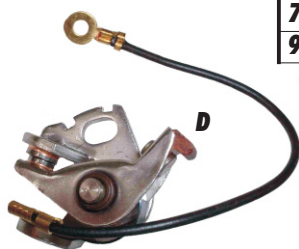

ART.-Nr.	Unterbrecher/Jeux de contact, BERU		VP, CH-Fr.
72.230.005	A	Sachs 504, mit Kabel/avec câble	19.60
72.230.015	B	Sachs 50/2, 503 2-Gang/vitesse, BOSCH	27.50
72.230.020	C	Zündapp, Belmondo 76, Kreidler	31.80
72.230.021	C	503 ABL + AB CH, Puch Maxi	19.80
72.230.025	D	503 ABL + AB CH, Puch Maxi, mit Kabel/avec câble	14.00
72.230.030	E	503 ABL + AB CH, Ducati	23.40
72.230.031	E	Cilo, Ducati (3558)	19.80
95.103133	C	Piaggio Ciao + SI, EFFE	10.00